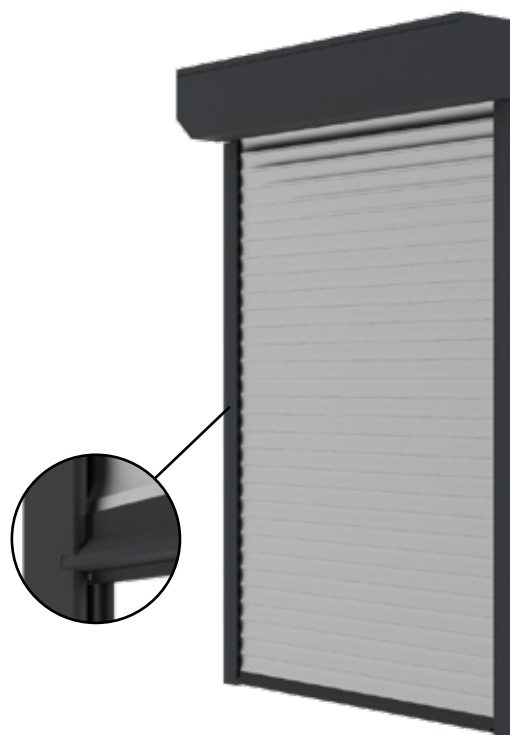

ALULUX®

CD 942 rolluik

Uw rolluiken dealer:

ALULUX®

CD 942 rolluik

De CD 942, het meest geavanceerde rolluik uit het Alulux assortiment. De lamel is zeer stevig en stabiel dankzij het speciaal ontwikkelde rode schuim, 20% harder, 11% hogere weerstand en 15% hogere torsieweerstand dan een standaard lamel. Met het CD 942 rolluik bent u dus nog beter beschermd tegen invloeden van buitenaf.

De levensduur van het rolluik wordt dankzij het rode schuim significant verlengd, waardoor u nog langer kunt genieten van de vele voordelen die dit rolluik biedt. Het CD 942 rolluik is leverbaar in 28 kleuren, waarvan 14 standaard en 14 speciaalkleuren.

Het CD 942 rolluik wordt standaard uitgevoerd met de Silent Fin zijgeleider en design onderlijst (uitgelichte afbeelding). De Silent Fin geleiders met borstel reduceren het geluid van bewegende lamellen, en weren evenals de licht- en luchtdoorlaat.

Kenmerken

- Meest geavanceerde lamel van Alulux
- Betere bescherming en langere levensduur
- Standaard design onderlijst
- Standaard Silent Fin geleiders

Kasten

Varimaxx (schuin)

Formabo (rond)

Lamelgegevens