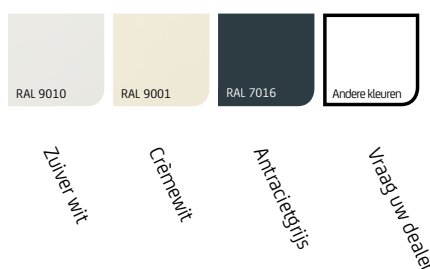

De levensduur van het rolluik wordt dankzij het rode schuim significant verlengd, waardoor u nog langer kunt genieten van de vele voordelen die dit rolluik biedt. Het CD 942 rolluik is leverbaar in 28 kleuren, waarvan 14 standaard en 14 speciaalkleuren.

Kenmerken

- Meest geavanceerde lamel van Alulux
- Betere bescherming en langere levensduur
- Standaard design onderlijst
- Standaard Silent Fin geleiders

Kasten

Varimaxx (schuin)

Formabo (rond)

Lamelgegevens

Lamelhoogte	42 mm
Lameldikte	9 mm
Onderlijst	Design of mini
Max. oppervlak	8,5 m ²

Kleuren

Maximale afmetingen

	Breedte	Hoogte
Alulux CD 942	3800 mm	4000 mm

Een Alulux® rolluik biedt:
Veiligheid | Privacy en rust | Isolatie