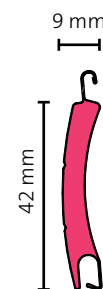

Het CD 942 rolluik wordt standaard uitgevoerd met de Silent Fin zijgeleider en design onderlijst (uitgelichte afbeelding). De Silent Fin geleiders met borstel reduceren het geluid van bewegende lamellen, en weren evenals de licht- en luchtdoorlaat.

Kenmerken

- Meest geavanceerde lamel van Alulux
- Betere bescherming en langere levensduur
- Standaard design onderlijst
- Standaard Silent Fin geleiders

Kasten

Varimaxx (schuin)

Formabo (rond)

Lamelgegevens

Lamelhoogte	42 mm
Lameldikte	9 mm
Onderlijst	Design of mini
Max. oppervlak	8,5 m ²

Kleuren

Maximale afmetingen

	Breedte	Hoogte
Alulux CD 942	3800 mm	4000 mm

Een Alulux® rolluik biedt:
Veiligheid | Privacy en rust | Isolatie